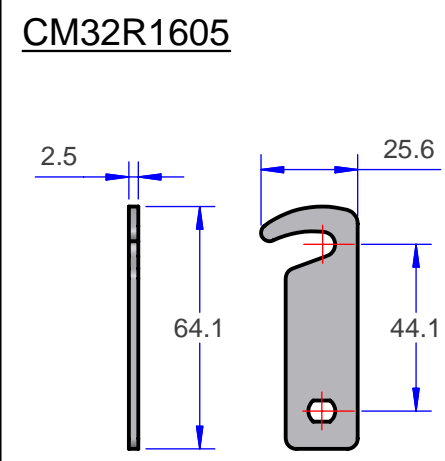

Parts List			
PART No	CAM	Z	X
CM301570	A3/A12	60.33	68.58
CM301579	B3/B12	57.15	65.40
CM301575	D3/D12	50.80	59.05
CM301572	E3/E12	47.63	55.88
CM301576	G3/G12	41.28	49.53
CM301574	J3/J12	31.75	40.00
CM301578	K3/K12	28.58	36.83
CM301571	L3/L12	25.40	33.65

No.3 POSITION

No.12 POSITION

Parts List			
CAM No	HOLE	W	Y
CM301549	3	27.50	36.50
CM301550	12	27.50	36.50
CM301555	3	35.00	44.00
CM301556	12	35.00	44.00
CM301559	3	40.00	49.00
CM301560	12	40.00	49.00
CM301566	12	47.50	56.50

BILOCK CAM CHART