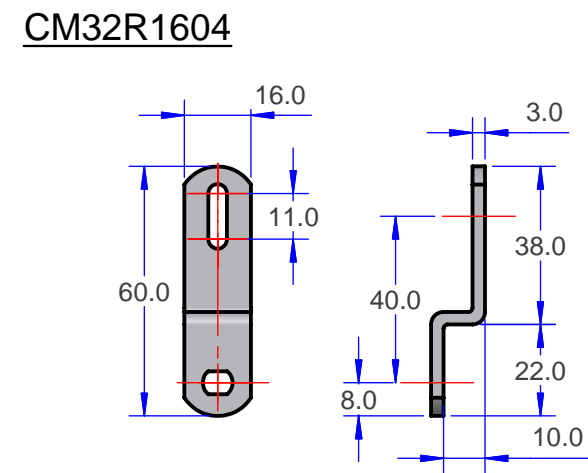

Parts List			
PART No	CAM	Z	X
CM301570	A3/A12	60.33	68.58
CM301579	B3/B12	57.15	65.40
CM301575	D3/D12	50.80	59.05
CM301572	E3/E12	47.63	55.88
CM301576	G3/G12	41.28	49.53
CM301574	J3/J12	31.75	40.00
CM301578	K3/K12	28.58	36.83
CM301571	L3/L12	25.40	33.65

No.3 POSITION

No.12 POSITION

Parts List			
CAM No	HOLE	W	Y
CM301549	3	27.50	36.50
CM301550	12	27.50	36.50
CM301555	3	35.00	44.00
CM301556	12	35.00	44.00
CM301559	3	40.00	49.00
CM301560	12	40.00	49.00
CM301566	12	47.50	56.50

BILOCK CAM CHART