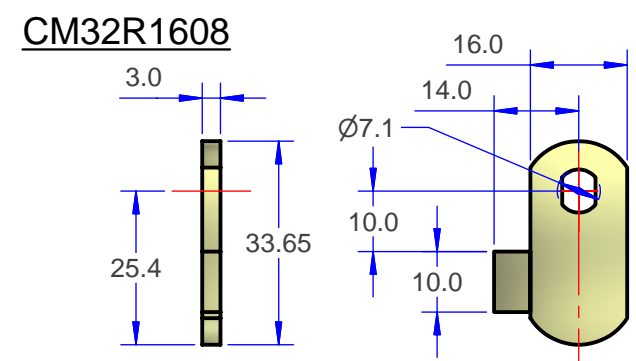

Parts List			
PART No	CAM	Z	X
CM301570	A3/A12	60.33	68.58
CM301579	B3/B12	57.15	65.40
CM301575	D3/D12	50.80	59.05
CM301572	E3/E12	47.63	55.88
CM301576	G3/G12	41.28	49.53
CM301574	J3/J12	31.75	40.00
CM301578	K3/K12	28.58	36.83
CM301571	L3/L12	25.40	33.65

No.3 POSITION

No.12 POSITION

Parts List			
CAM No	HOLE	W	Y
CM301549	3	27.50	36.50
CM301550	12	27.50	36.50
CM301555	3	35.00	44.00
CM301556	12	35.00	44.00
CM301559	3	40.00	49.00
CM301560	12	40.00	49.00
CM301566	12	47.50	56.50

BILOCK CAM CHART