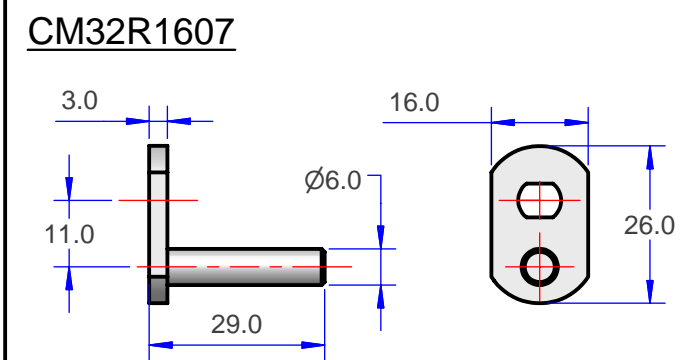

Parts List			
PART No	CAM	Z	X
CM301570	A3/A12	60.33	68.58
CM301579	B3/B12	57.15	65.40
CM301575	D3/D12	50.80	59.05
CM301572	E3/E12	47.63	55.88
CM301576	G3/G12	41.28	49.53
CM301574	J3/J12	31.75	40.00
CM301578	K3/K12	28.58	36.83
CM301571	L3/L12	25.40	33.65

No.3 POSITION

No.12 POSITION

Parts List			
CAM No	HOLE	W	Y
CM301549	3	27.50	36.50
CM301550	12	27.50	36.50
CM301555	3	35.00	44.00
CM301556	12	35.00	44.00
CM301559	3	40.00	49.00
CM301560	12	40.00	49.00
CM301566	12	47.50	56.50

BILOCK CAM CHART