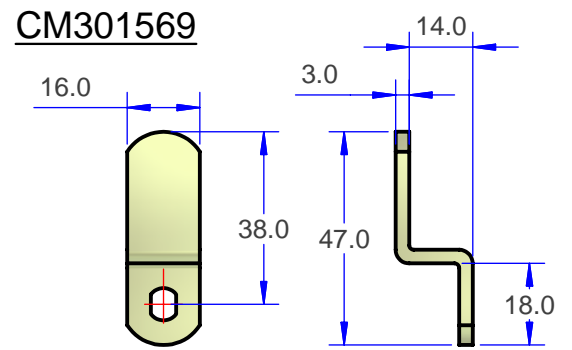

Parts List			
PART No	CAM	Z	X
CM301570	A3/A12	60.33	68.58
CM301579	B3/B12	57.15	65.40
CM301575	D3/D12	50.80	59.05
CM301572	E3/E12	47.63	55.88
CM301576	G3/G12	41.28	49.53
CM301574	J3/J12	31.75	40.00
CM301578	K3/K12	28.58	36.83
CM301571	L3/L12	25.40	33.65

No.3 POSITION

No.12 POSITION

Parts List			
CAM No	HOLE	W	Y
CM301549	3	27.50	36.50
CM301550	12	27.50	36.50
CM301555	3	35.00	44.00
CM301556	12	35.00	44.00
CM301559	3	40.00	49.00
CM301560	12	40.00	49.00
CM301566	12	47.50	56.50

BILOCK CAM CHART