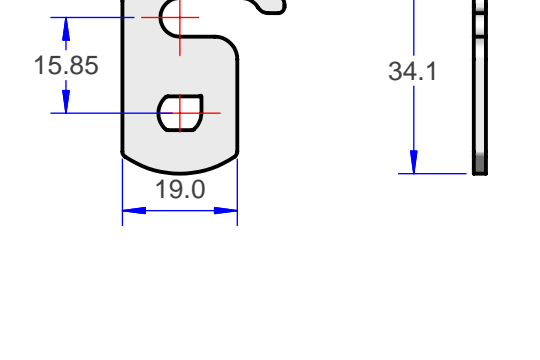

Parts List			
PART No	CAM	Z	X
CM301570	A3/A12	60.33	68.58
CM301579	B3/B12	57.15	65.40
CM301575	D3/D12	50.80	59.05
CM301572	E3/E12	47.63	55.88
CM301576	G3/G12	41.28	49.53
CM301574	J3/J12	31.75	40.00
CM301578	K3/K12	28.58	36.83
CM301571	L3/L12	25.40	33.65

No.3 POSITION

No.12 POSITION

Parts List			
CAM No	HOLE	W	Y
CM301549	3	27.50	36.50
CM301550	12	27.50	36.50
CM301555	3	35.00	44.00
CM301556	12	35.00	44.00
CM301559	3	40.00	49.00
CM301560	12	40.00	49.00
CM301566	12	47.50	56.50

BILOCK CAM CHART