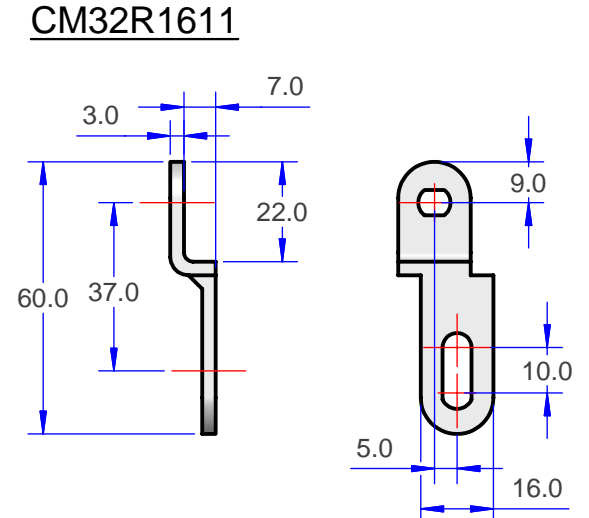

Parts List			
PART No	CAM	Z	X
CM301570	A3/A12	60.33	68.58
CM301579	B3/B12	57.15	65.40
CM301575	D3/D12	50.80	59.05
CM301572	E3/E12	47.63	55.88
CM301576	G3/G12	41.28	49.53
CM301574	J3/J12	31.75	40.00
CM301578	K3/K12	28.58	36.83
CM301571	L3/L12	25.40	33.65

No.3 POSITION

No.12 POSITION

Parts List			
CAM No	HOLE	W	Y
CM301549	3	27.50	36.50
CM301550	12	27.50	36.50
CM301555	3	35.00	44.00
CM301556	12	35.00	44.00
CM301559	3	40.00	49.00
CM301560	12	40.00	49.00
CM301566	12	47.50	56.50

BILOCK CAM CHART