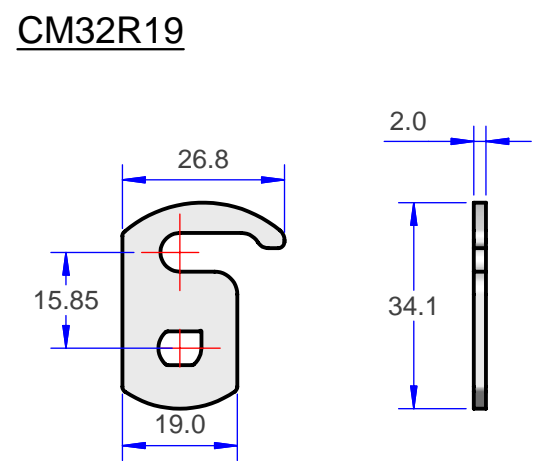

Parts List			
PART No	CAM	Z	X
CM301570	A3/A12	60.33	68.58
CM301579	B3/B12	57.15	65.40
CM301575	D3/D12	50.80	59.05
CM301572	E3/E12	47.63	55.88
CM301576	G3/G12	41.28	49.53
CM301574	J3/J12	31.75	40.00
CM301578	K3/K12	28.58	36.83
CM301571	L3/L12	25.40	33.65

No.3 POSITION

No.12 POSITION

Parts List			
CAM No	HOLE	W	Y
CM301549	3	27.50	36.50
CM301550	12	27.50	36.50
CM301555	3	35.00	44.00
CM301556	12	35.00	44.00
CM301559	3	40.00	49.00
CM301560	12	40.00	49.00
CM301566	12	47.50	56.50

BILOCK CAM CHART