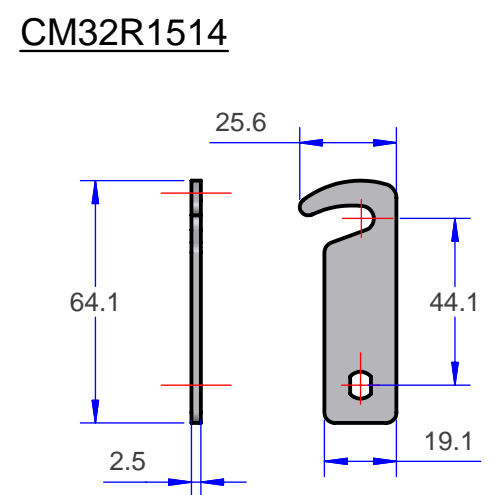

Parts List			
PART No	CAM	Z	X
CM301570	A3/A12	60.33	68.58
CM301579	B3/B12	57.15	65.40
CM301575	D3/D12	50.80	59.05
CM301572	E3/E12	47.63	55.88
CM301576	G3/G12	41.28	49.53
CM301574	J3/J12	31.75	40.00
CM301578	K3/K12	28.58	36.83
CM301571	L3/L12	25.40	33.65

No.3 POSITION

No.12 POSITION

Parts List			
CAM No	HOLE	W	Y
CM301549	3	27.50	36.50
CM301550	12	27.50	36.50
CM301555	3	35.00	44.00
CM301556	12	35.00	44.00
CM301559	3	40.00	49.00
CM301560	12	40.00	49.00
CM301566	12	47.50	56.50

BILOCK CAM CHART