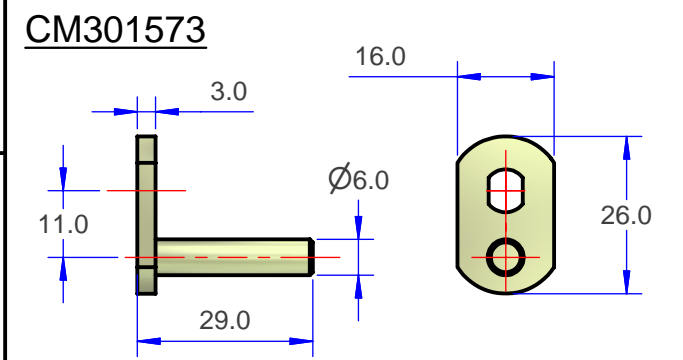

Parts List			
PART No	CAM	Z	X
CM301570	A3/A12	60.33	68.58
CM301579	B3/B12	57.15	65.40
CM301575	D3/D12	50.80	59.05
CM301572	E3/E12	47.63	55.88
CM301576	G3/G12	41.28	49.53
CM301574	J3/J12	31.75	40.00
CM301578	K3/K12	28.58	36.83
CM301571	L3/L12	25.40	33.65

No.3 POSITION

No.12 POSITION

Parts List			
CAM No	HOLE	W	Y
CM301549	3	27.50	36.50
CM301550	12	27.50	36.50
CM301555	3	35.00	44.00
CM301556	12	35.00	44.00
CM301559	3	40.00	49.00
CM301560	12	40.00	49.00
CM301566	12	47.50	56.50

BILOCK CAM CHART