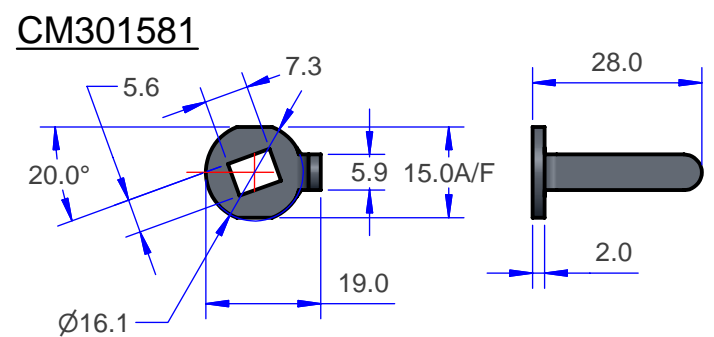

Parts List			
PART No	CAM	Z	X
CM301570	A3/A12	60.33	68.58
CM301579	B3/B12	57.15	65.40
CM301575	D3/D12	50.80	59.05
CM301572	E3/E12	47.63	55.88
CM301576	G3/G12	41.28	49.53
CM301574	J3/J12	31.75	40.00
CM301578	K3/K12	28.58	36.83
CM301571	L3/L12	25.40	33.65

No.3 POSITION

No.12 POSITION

Parts List			
CAM No	HOLE	W	Y
CM301549	3	27.50	36.50
CM301550	12	27.50	36.50
CM301555	3	35.00	44.00
CM301556	12	35.00	44.00
CM301559	3	40.00	49.00
CM301560	12	40.00	49.00
CM301566	12	47.50	56.50

BILOCK CAM CHART